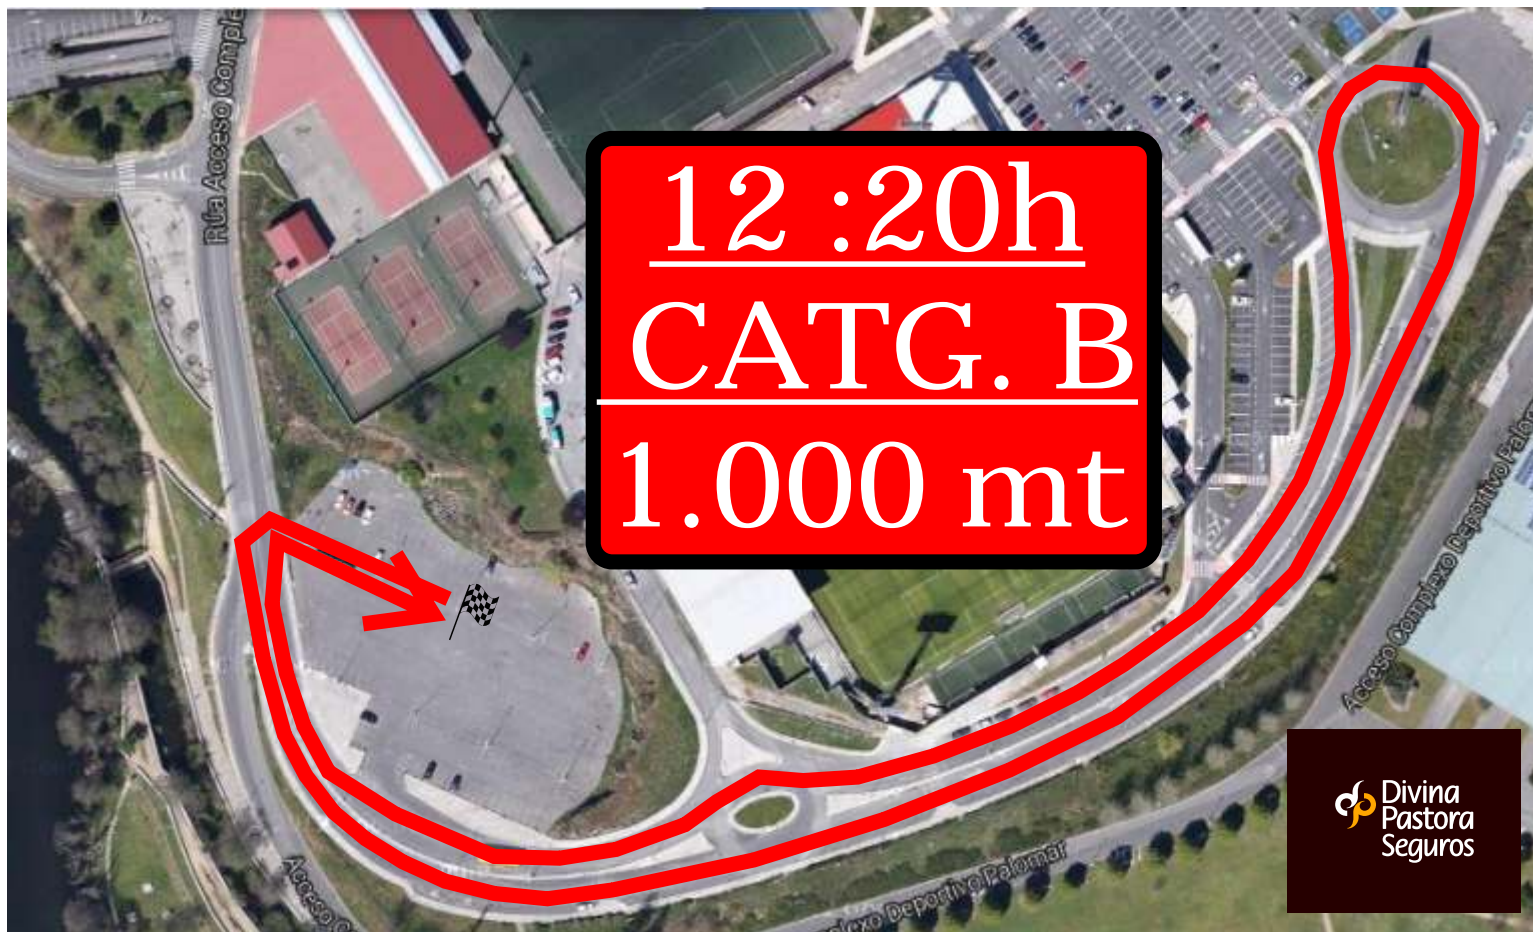

12:20h
CATG. B
1.000 mt