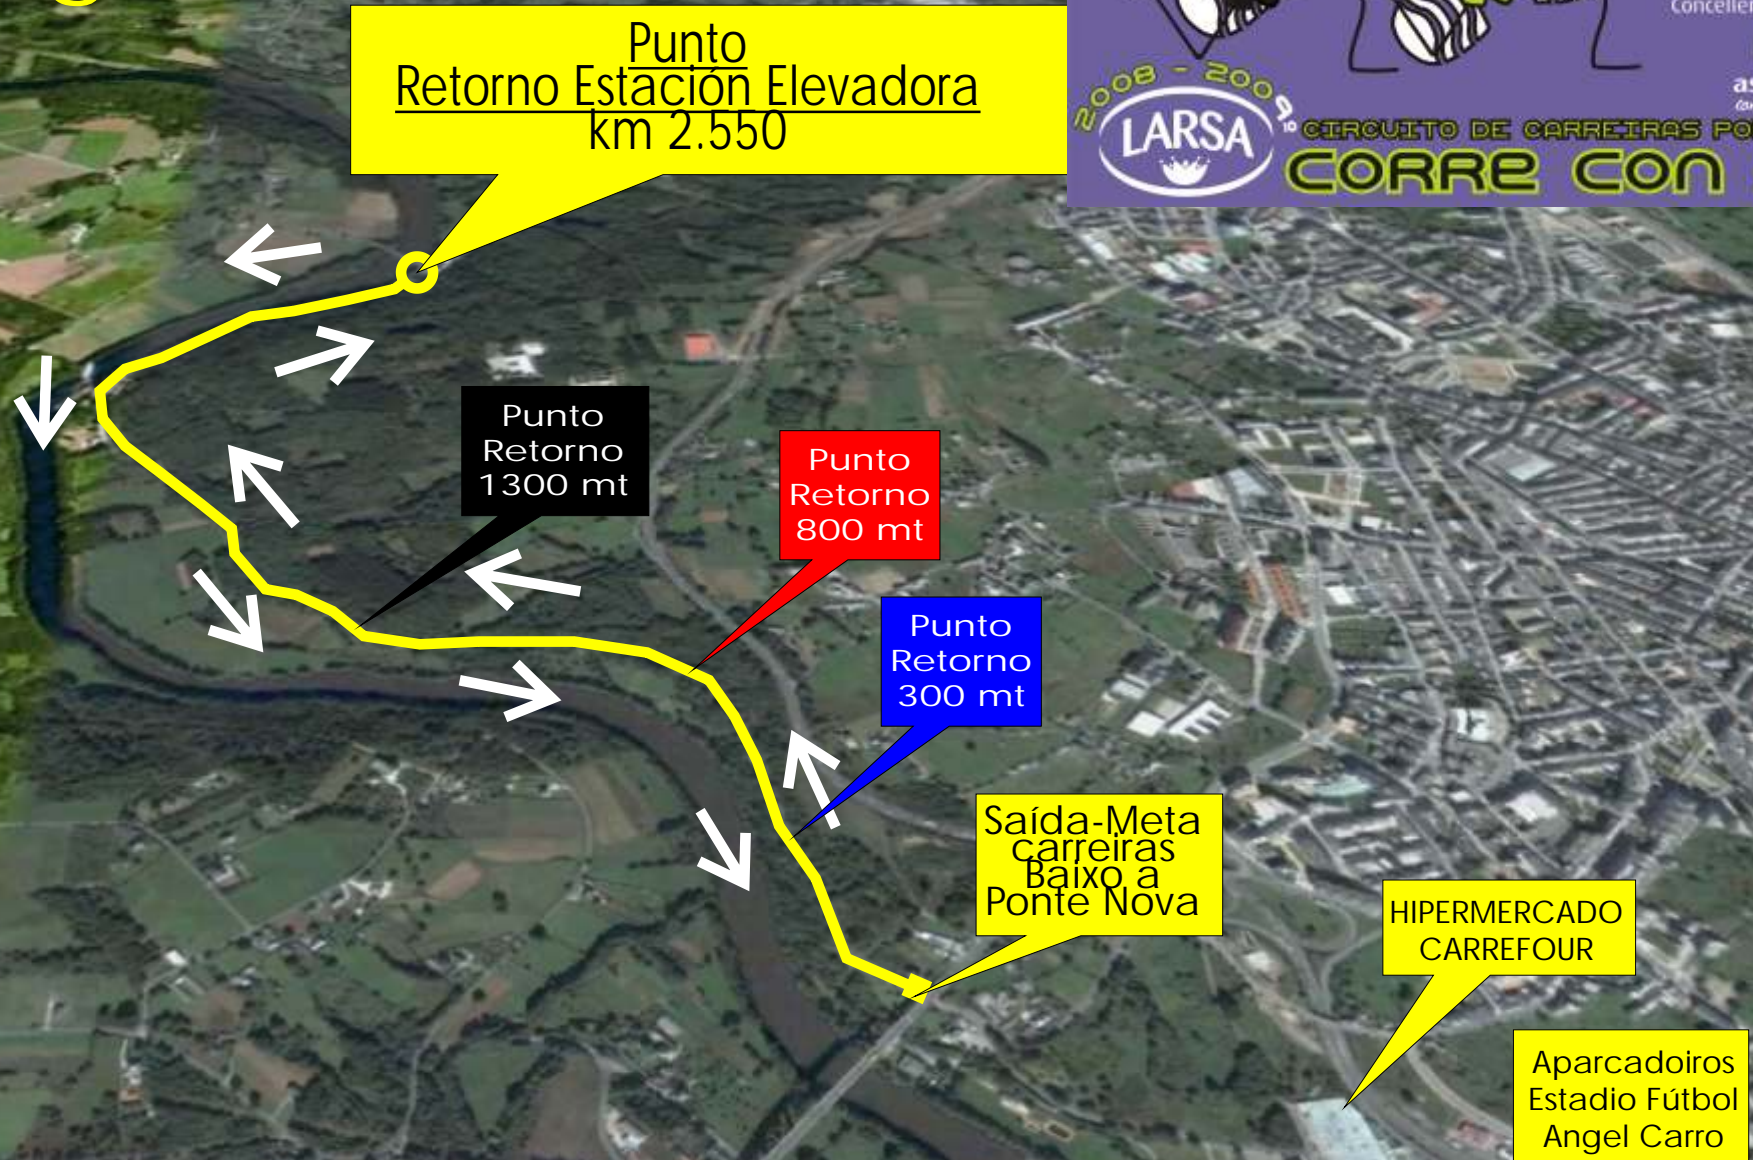

Domingo 15 Fevereiro 2009

12:00 h catg A: 600 mt
12:10 h catg B: 1.600 mt
12:25 h catg C-D: 2.600 mt
12:40 h ADULTOS: 5.100 MT

Punto
Retorno Estación Elevadora
km 2.550

Más... Mapa Satélite Relieve

Dirección:

Lugo

Cómo llegar: [Hasta](#) ;
[Buscar cerca de](#) - G

Saída-Meta
carreiras
Baixo a
Ponte Nova

HIPERMERCADO
CARREFOUR