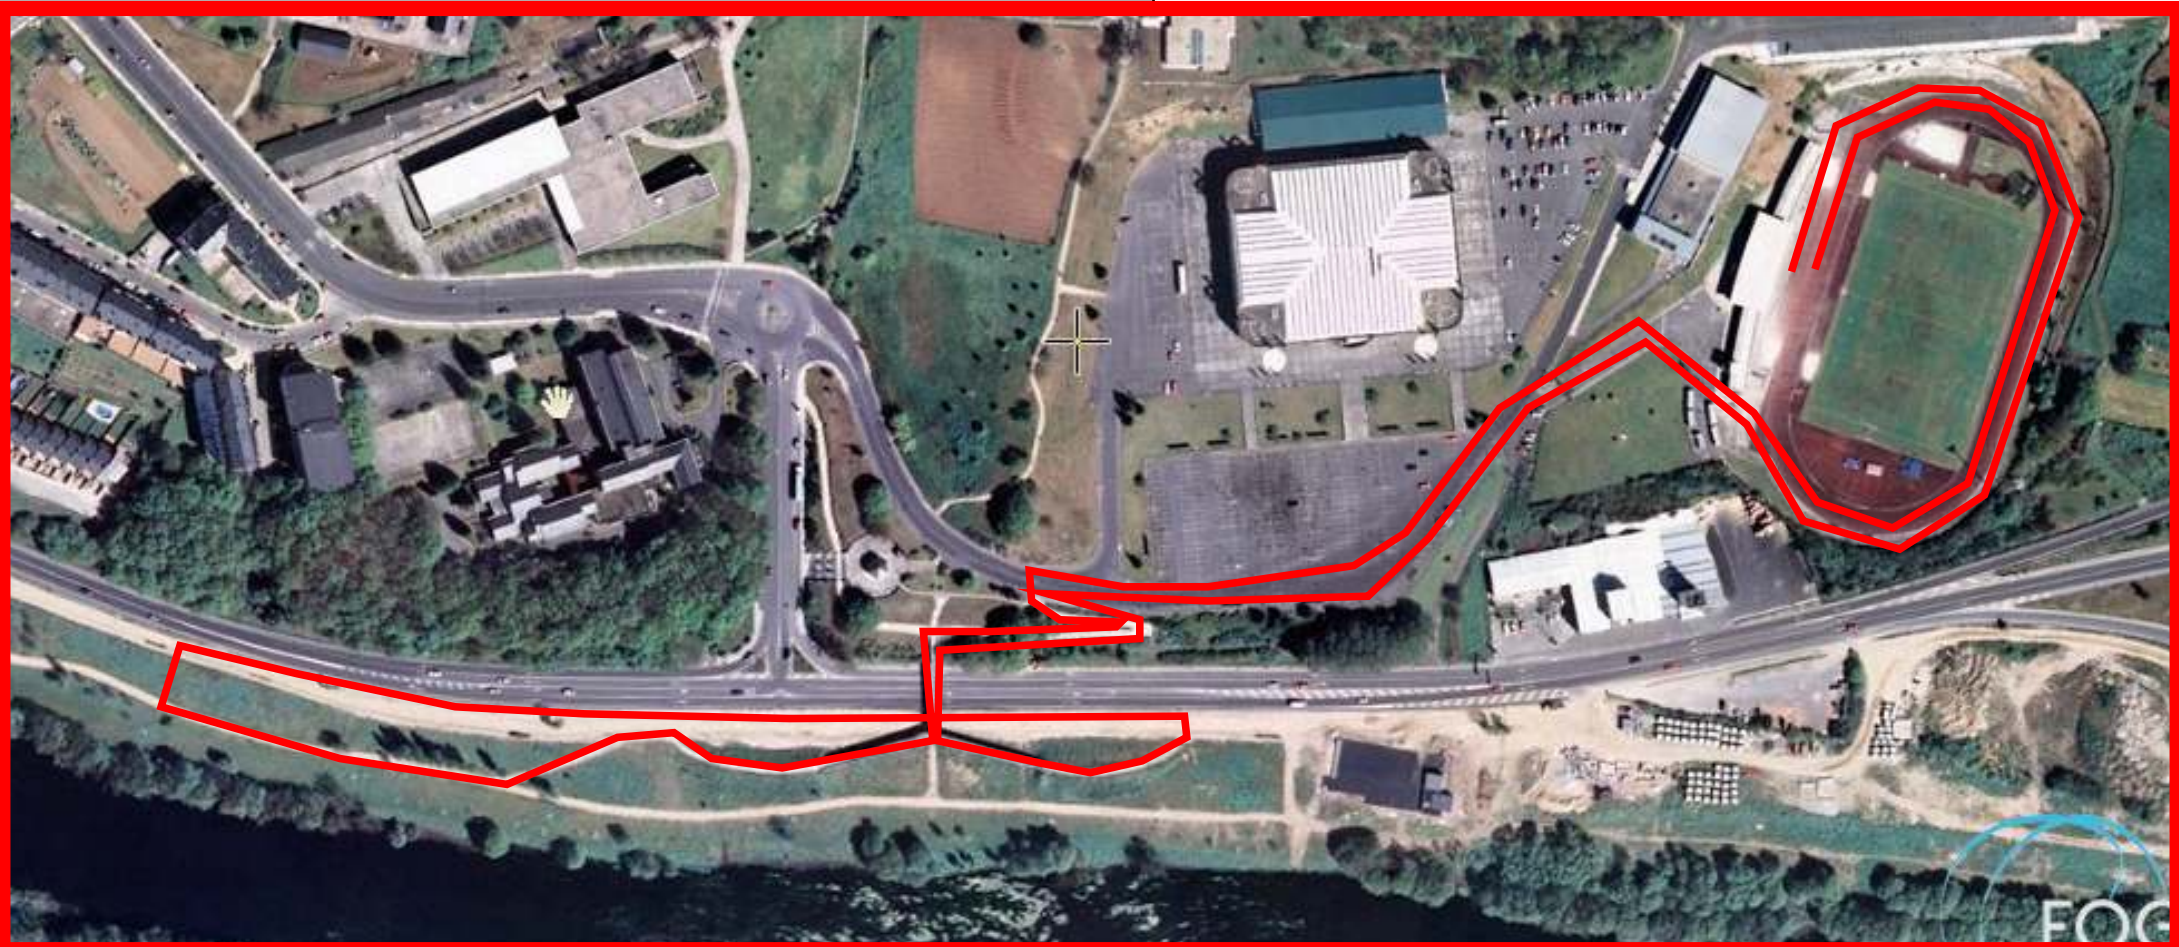

CÍRCULO DE CARREIRAS POPULARES CORRE CON NÓS

F.F.M.