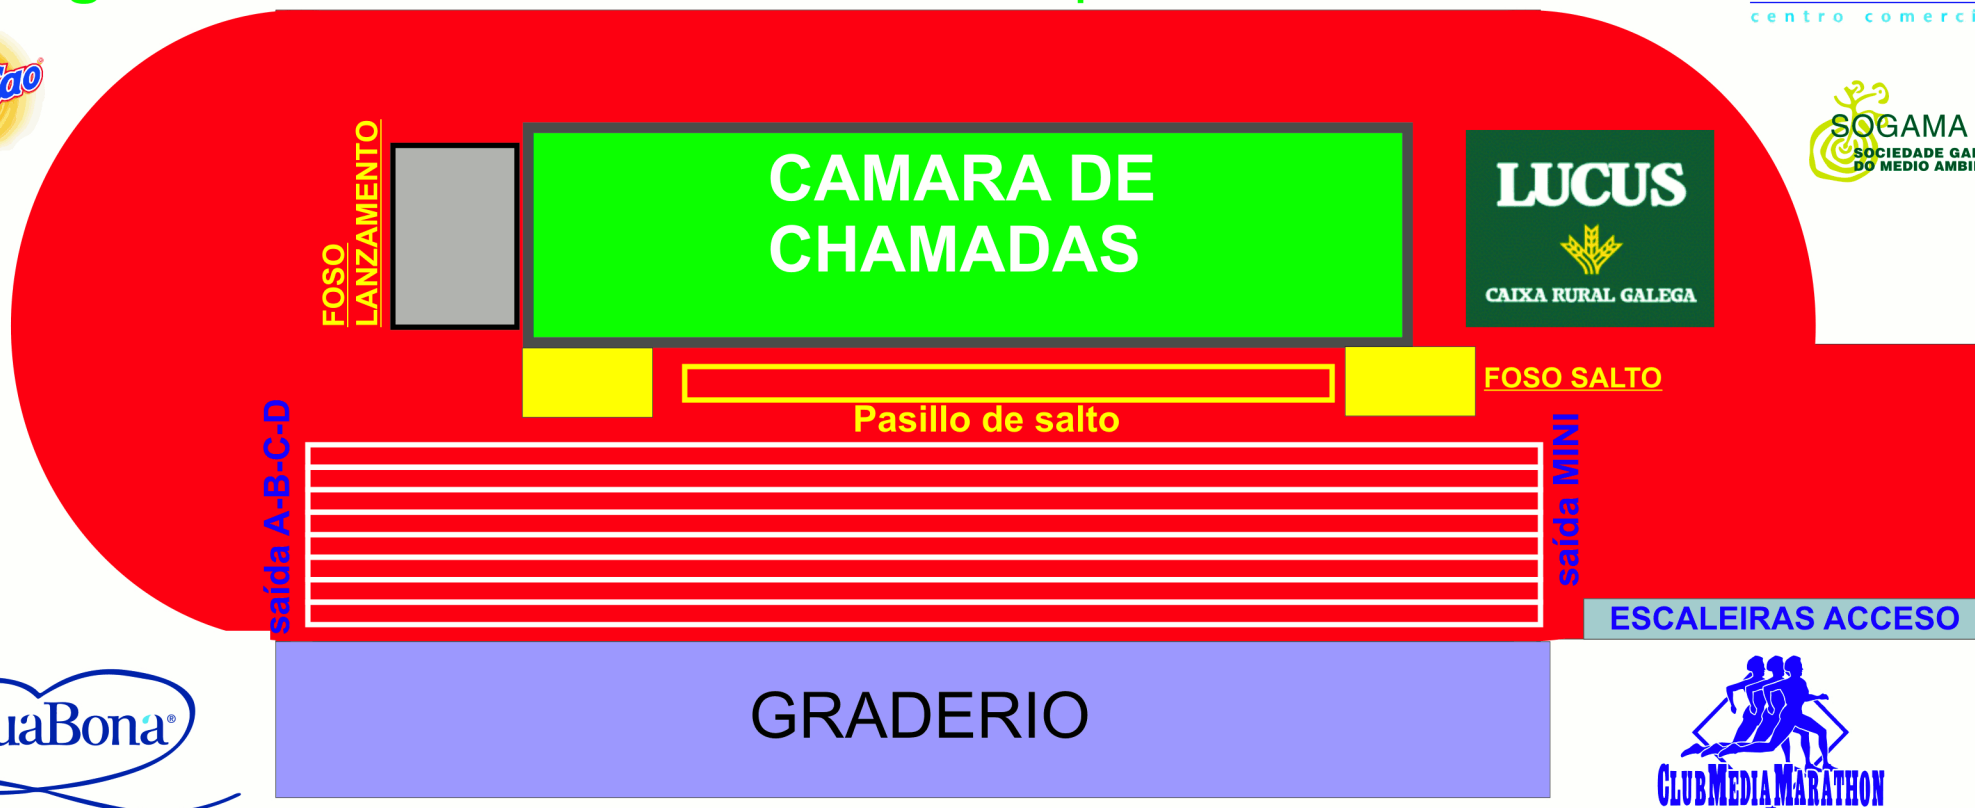

Categoría MINI: 1 volta á pista + 1 salto

Categoría A: 1^{1/2} volta á pista + 1 salto

Categoría B: 1 Lanzamento+2 voltas á pista + 1 salto

Categoría C: 1 Lanzamento+3 voltas á pista + 1 salto

Divina Pastora

as termas
centro comercial

SOGAMA
SOCIEDADE GALEGA
DO MEDIO AMBIENTE

Como quieras
ColaCao

aquaBona

CLUB MEDIA MARATHON

Categoría D: Carreira de Rapazas
4 voltas Carreira de Rapaces

XIII LARSA
Concello de Lugo
CÍRCULO DE CARREIRAS POPULARES
CORRE CON NÓS

Domingo 10 de xuño - 8ª carreira Combinada Pistas Ciudad Cultural 12:00 h