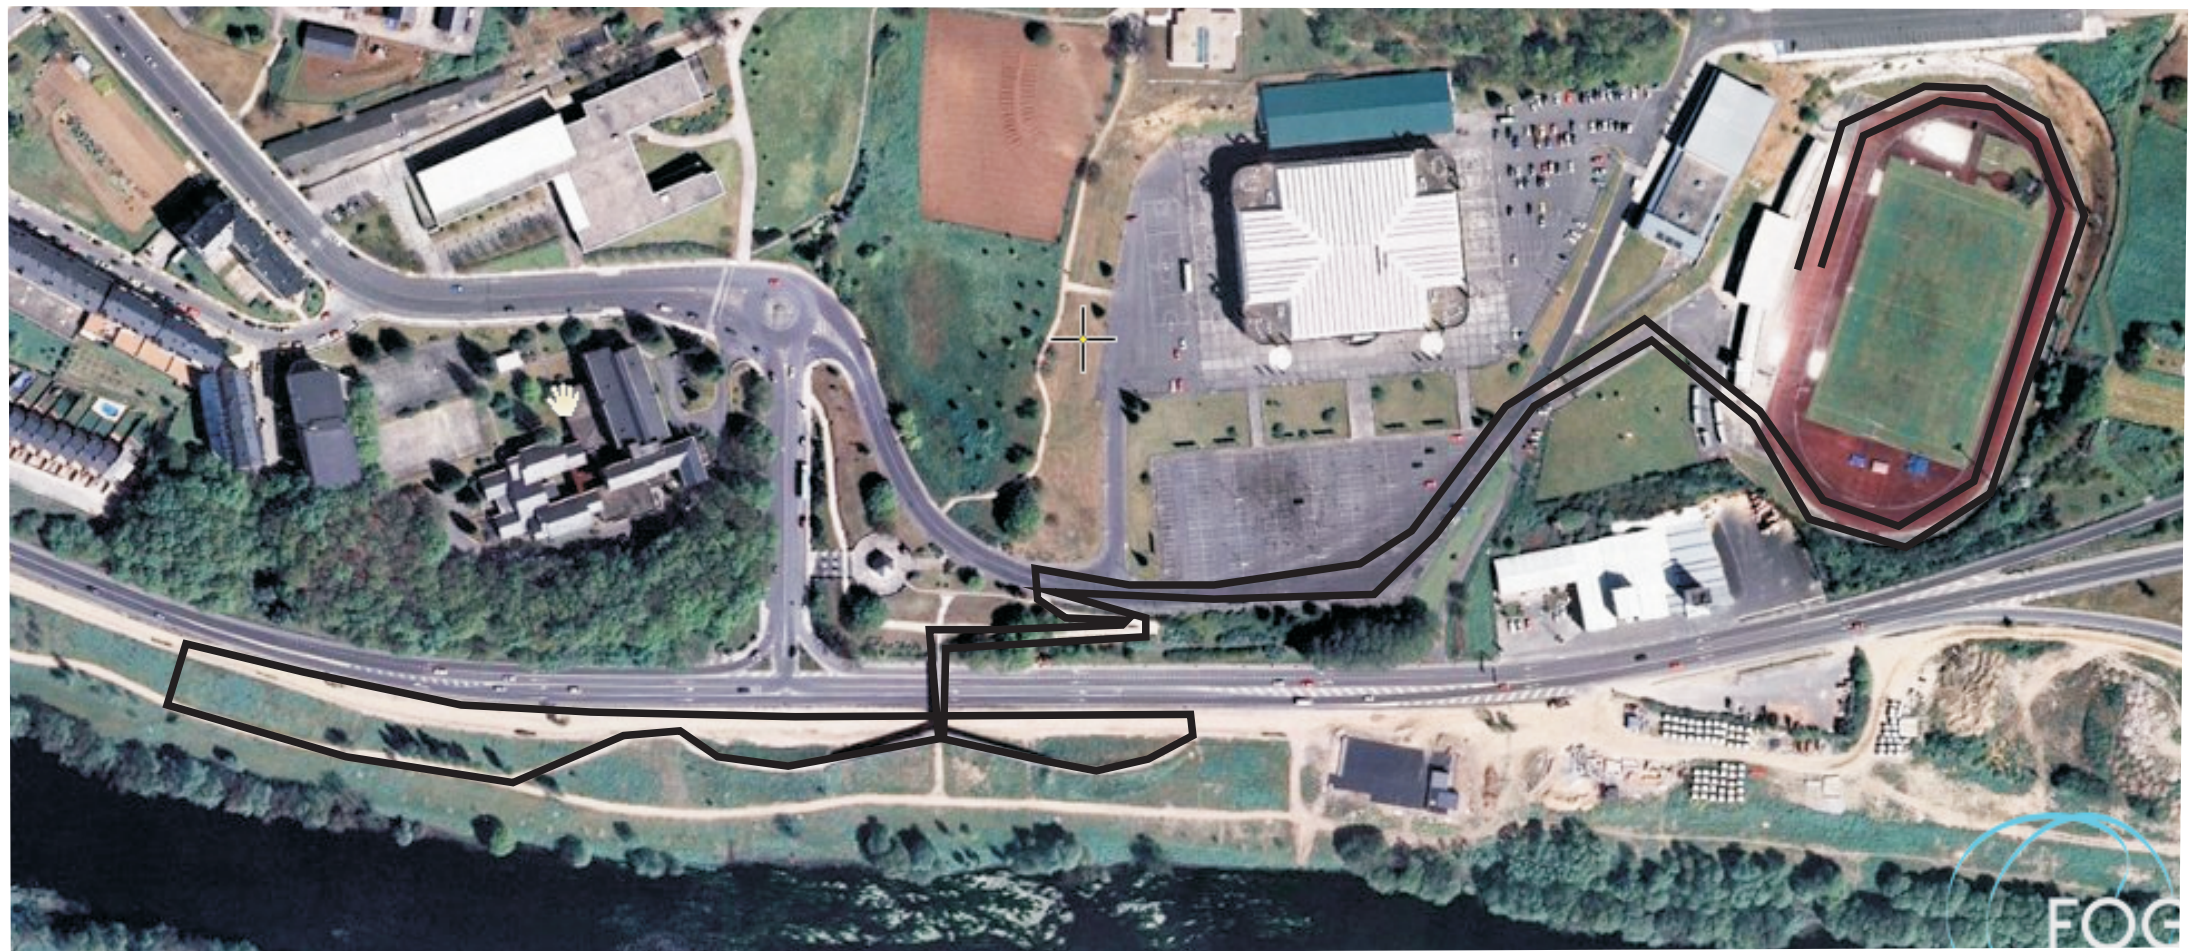

ADULTOS: 1996 e ANTERIORES Distancia 4.900 mt

CATEGORÍA C-D:
99-00 / 97-98

Distancia 2.600 mt

CATEGORÍA B: **2001-2002-2003**

Distancia 1650 mt

Categoría MINI:2007-2008

1 volta : 400 mt
SÓ PARTICIPATIVA
NON COMPETITIVA

Categoría A: 2004-05-06

2 voltas : 800 mt