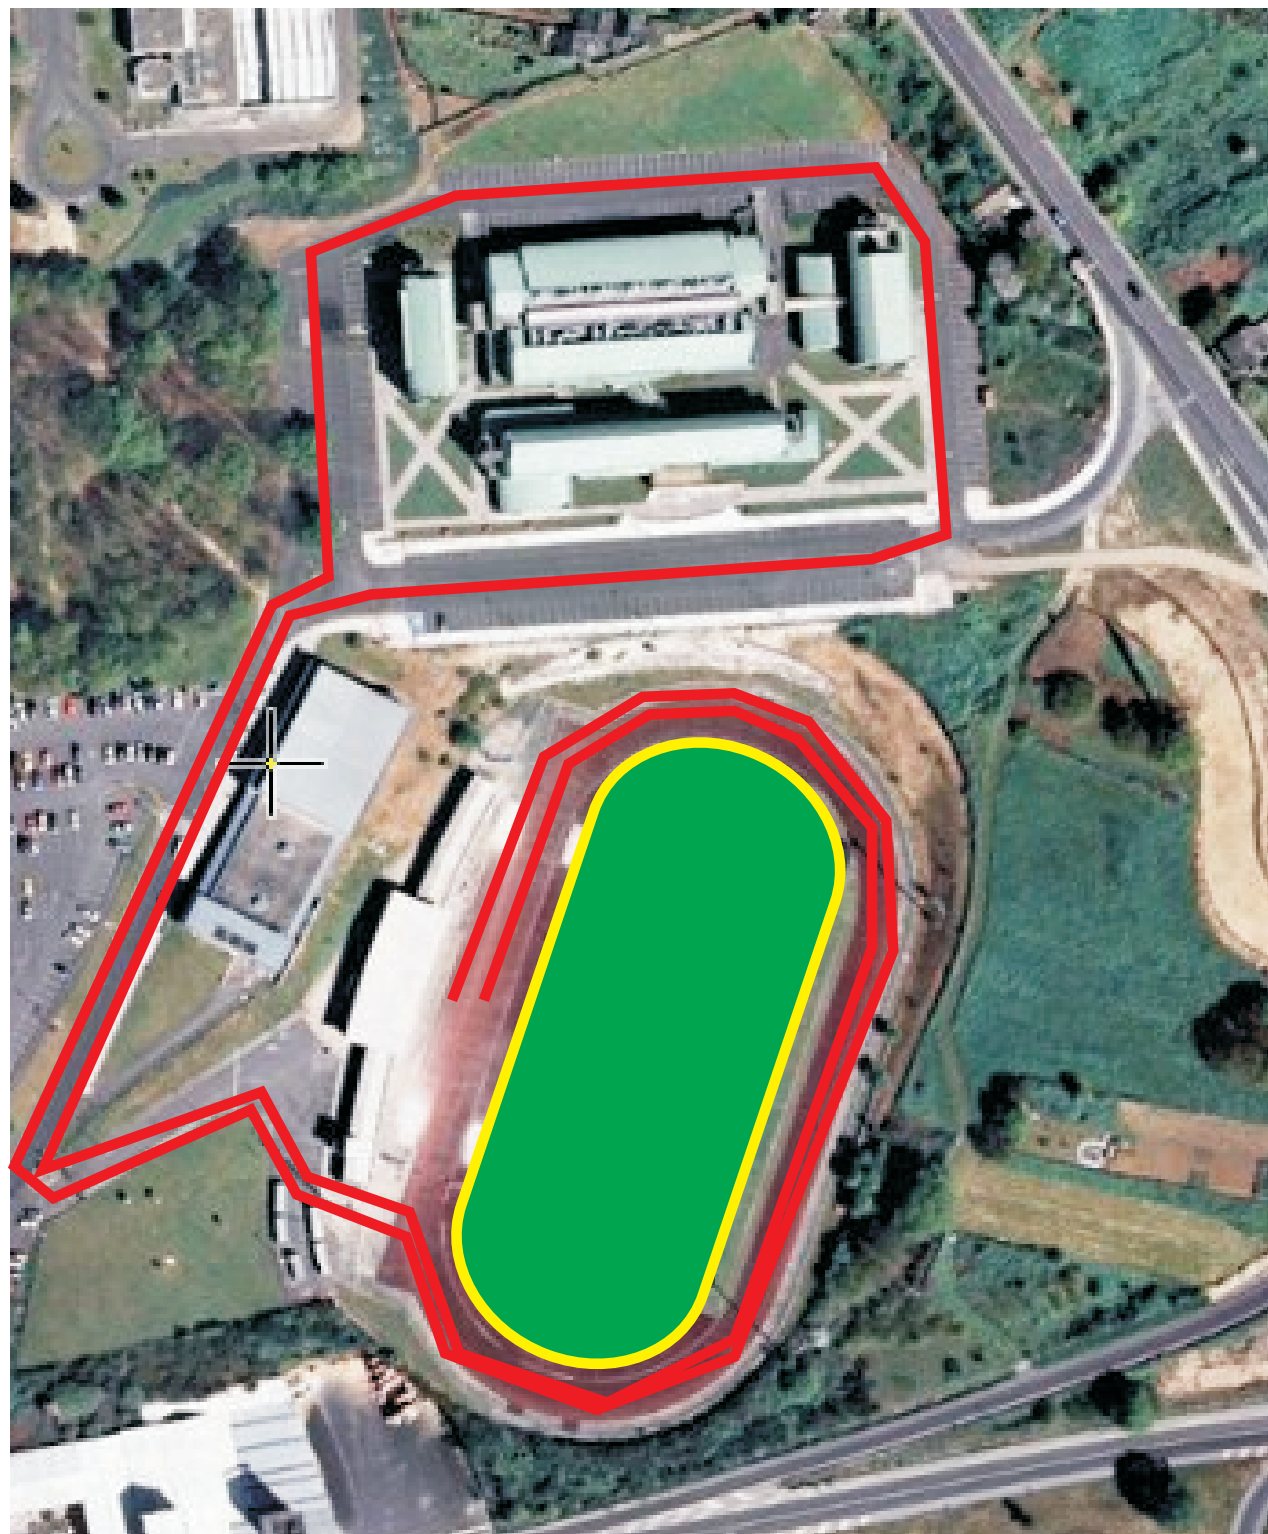

ADULTOS: 1996 e ANTERIORES Distancia 4.900 mt

CATEGORÍA C-D:
99-00 / 97-98

Distancia 2.600 mt

CATEGORÍA B: **2001-2002-2003**

Distancia 1650 mt

Categoría MINI:2007-2008

1 volta : 400 mt
SÓ PARTICIPATIVA
NON COMPETITIVA

Categoría A: 2004-05-06

2 voltas : 800 mt