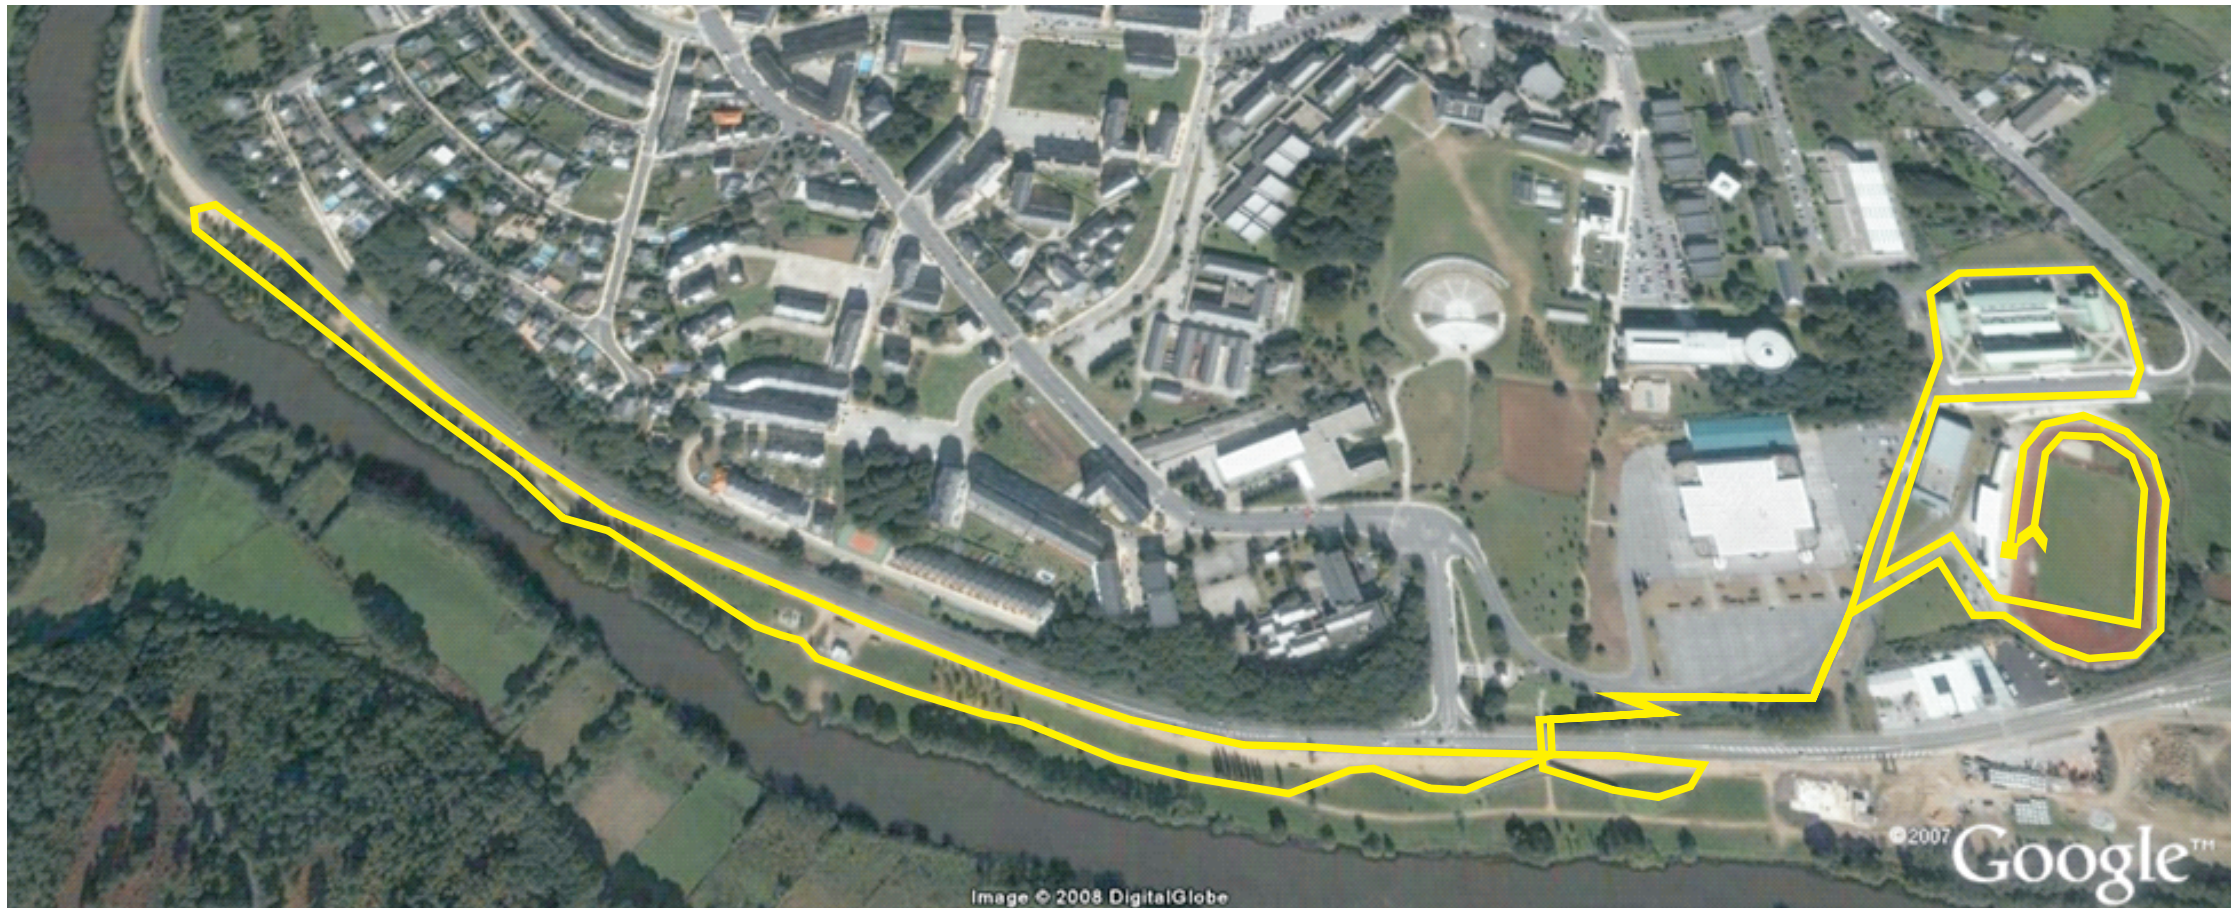

ADULTOS: 1996 e ANTERIORES Distancia 4.900 mt

CATEGORÍA C-D:
99-00 / 97-98

Distancia 2.600 mt

CATEGORÍA B: **2001-2002-2003**

Distancia 1650 mt

Categoría MINI:2007-2008

1 volta : 400 mt
SÓ PARTICIPATIVA
NON COMPETITIVA

Categoría A: 2004-05-06

2 voltas : 800 mt